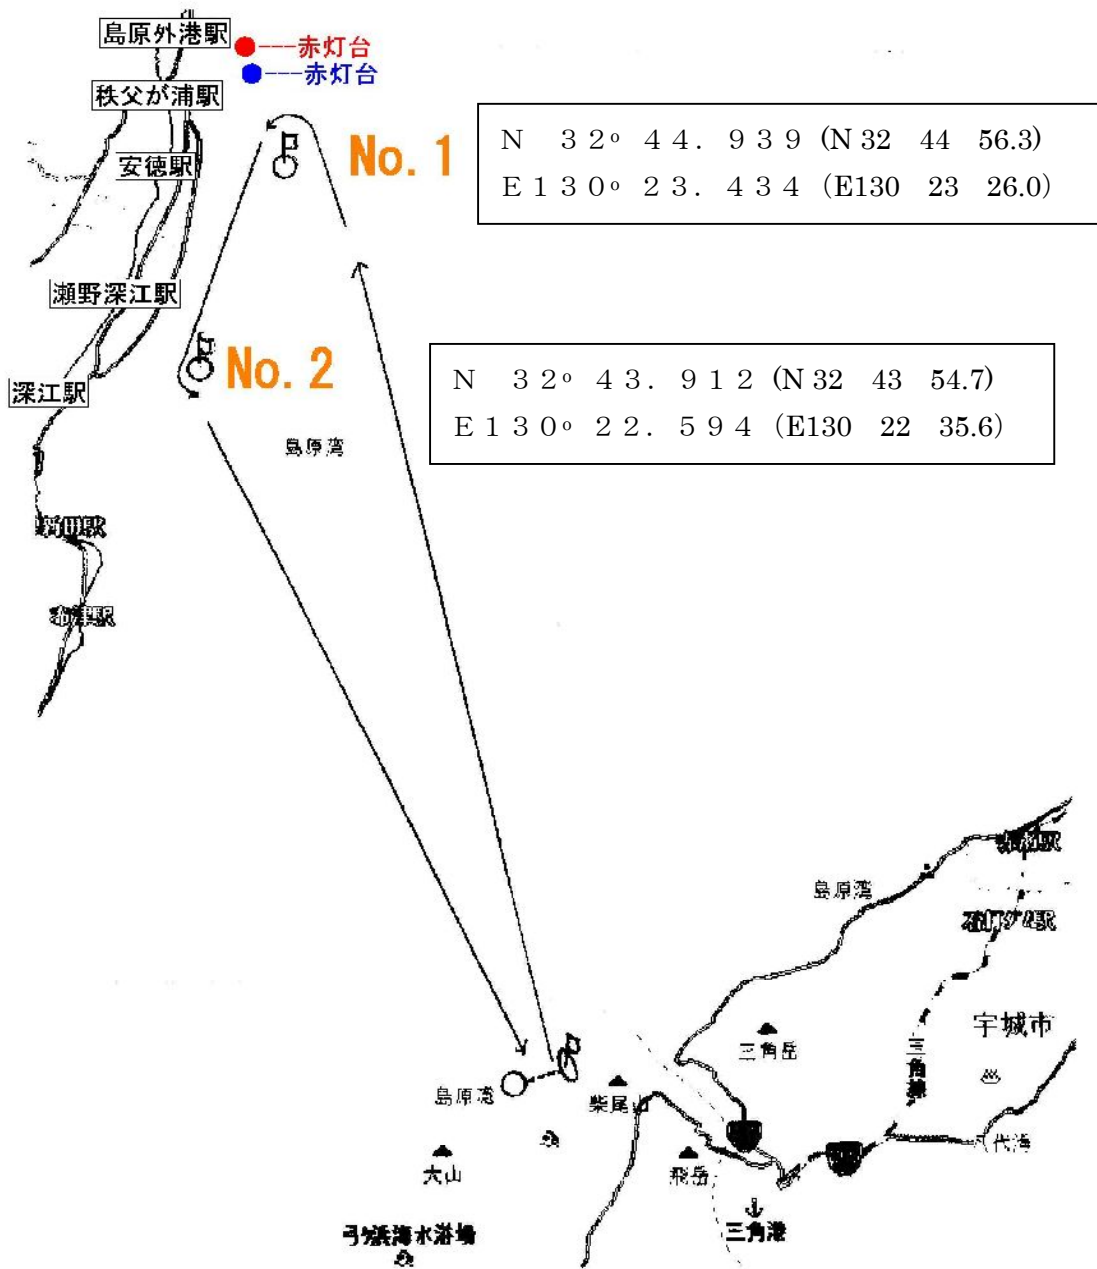

第32回熊本ヨットクラブ会長杯ヨットレース  
コース図 (全体)

マークを設置する付近の拡大図